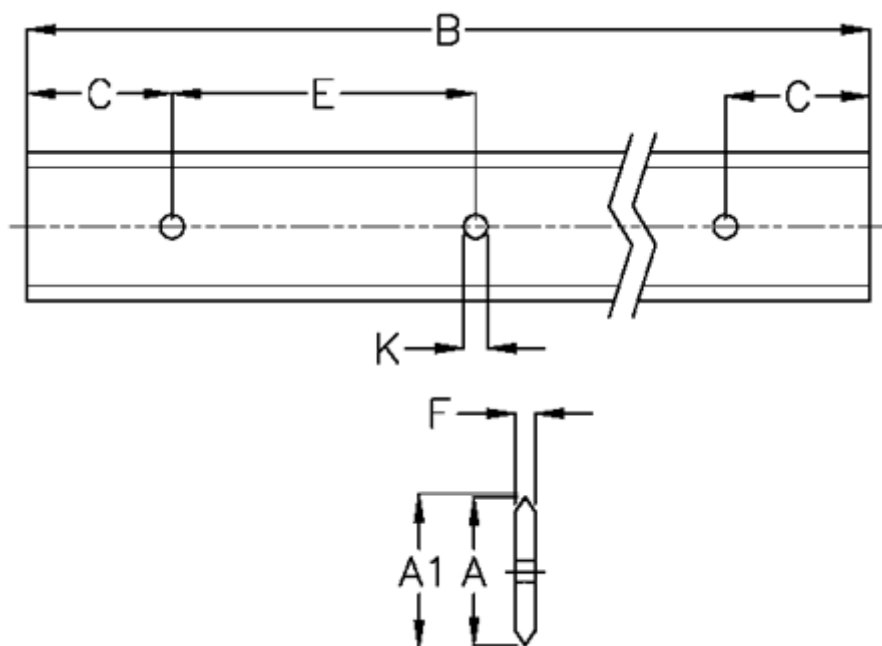

Varenummer: 0571231896
Beskrivelse: Hepco GV3 profilskinne MS 12 L896 P3
med forsænkede huller

Mål

A = 12
A1 = 13.13
B = 896
C = 13.0
E = 30
F = 3.20
For leje = J13
K = 3.5xM3

Præcisionstype = P3
vægt kg/1000 = 0.23